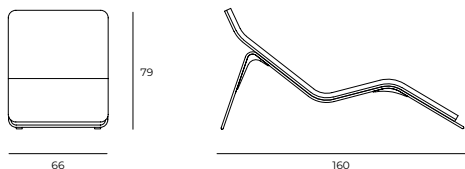

# SYRA

design Massimo Cavana

Una forma sinuosa ed ergonomica, un'unica scocca in lastra di alluminio curvato sorretto da una semplice base in tondino di alluminio. E' una chaise longue che nasce dall'idea di enfatizzare al massimo l'uso dell'alluminio e della tecnologia ad esso applicata.

A sinuous and ergonomic shape, a single body in curved aluminium plate supported by a simple base in aluminium rod. That is chaise longue based on the idea of emphasizing the use of aluminum and the technology applied.