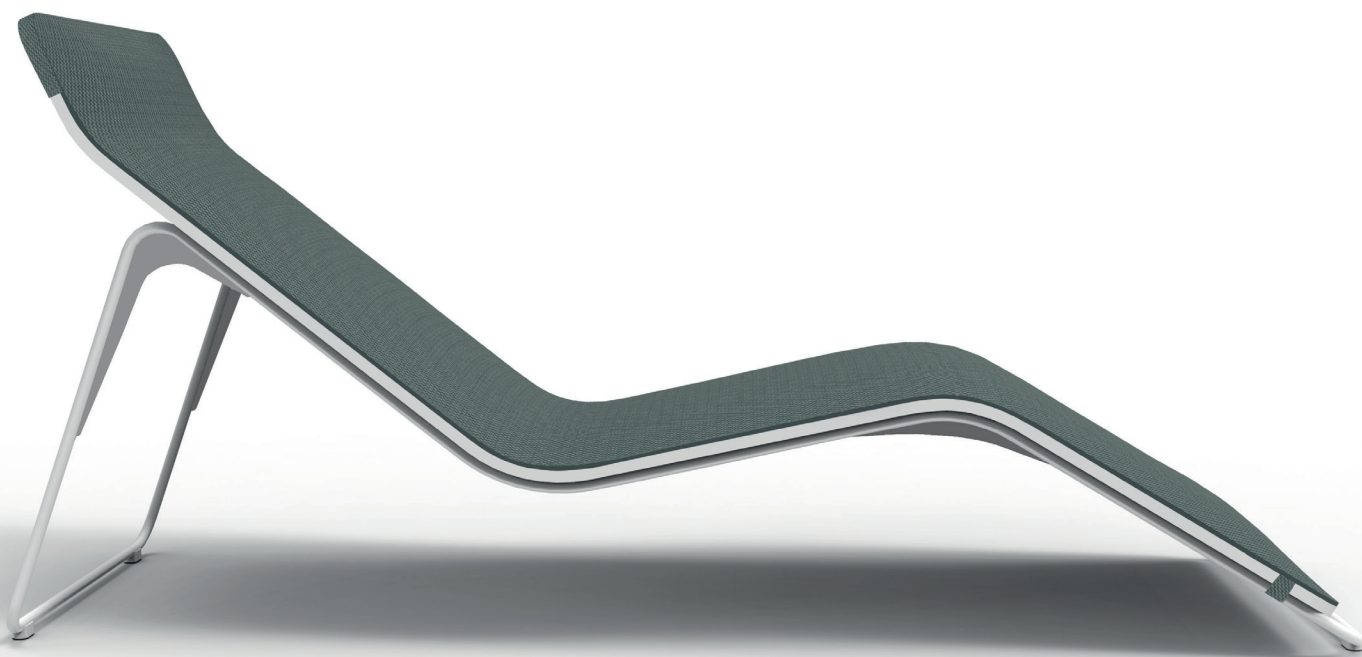

# SYRA

design Massimo Cavana

Una forma sinuosa ed ergonomica, un'unica scocca in lastra di alluminio curvato sorretto da una semplice base in tondino di alluminio. E' una chaise longue che nasce dall'idea di enfatizzare al massimo l'uso dell'alluminio e della tecnologia ad esso applicata.

A sinuous and ergonomic shape, a single body in curved aluminium plate supported by a simple base in aluminium rod. That is chaise longue based on the idea of emphasizing the use of aluminum and the technology applied.

Un sottile cuscino idrofugo che segue perfettamente la linea sinuosa della seduta è l'accessorio che completa ed esalta il design di questa chaise longue.

A thin waterproof cushion that perfectly contours the sinuous line of the seat is the accessory that completes and enhances the design of this chaise longue.