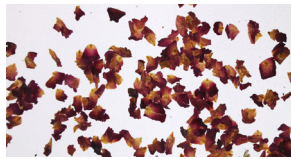

SKELETTBLATTLA light*

SKLANT2002EVWRW
Riesenblätter skelettiert
Skeleton giant leaves

WILDSPITZE light*

WSP0002020EVWRW
Almheu
Alpine-hay

BLIATNPRACHT light*

BLIPRT2050EVWRW
Bunte Blütenblätter und Moos
Colourful petals and moss

ROASNBLIATN light*

ROABLI2040EVWRW
Rosen-Blütenblätter
Rose petals

MOUS light*

MOSHGR2030EVWRW
Moos hellgrün gefärbt
Moss coloured light green

KORNBLUAMA light*

KOBBLU2040EVWRW
Kornblumen-Blütenblätter
Cornflower petals blue