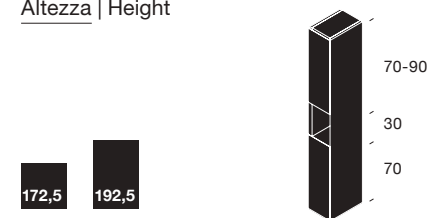

Larghezza | Width

Profondità | Depth

Altezza | Height

* Finiture schienale vano a giorno | Open element back finishes
Corian®
Laccato opaco | Matt lacquered
Argilla | Clay