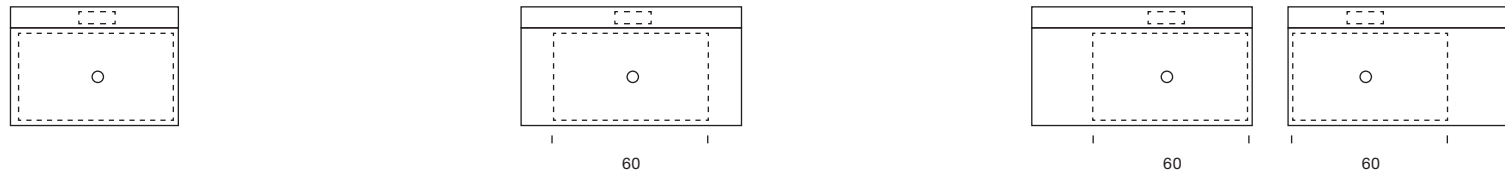

Lavabo con organizer

Basin with organizer | Vasque avec organisateur | Waschbecken mit Veranstalter | Lavabo con organizador

Corian®

| | | | | | |
|--------------------|----------|--------------------|-------------------|--------------------|----------------------|
| Larghezza Width | 60-70-80 | Larghezza Width | 80-90-100-120-140 | Larghezza Width | 70-80-90-100-120-140 |
| Profondità Depth | 46 | Profondità Depth | 46 | Profondità Depth | 46 |
| Altezza Height | 8-12 | Altezza Height | 8-12 | Altezza Height | 8-12 |