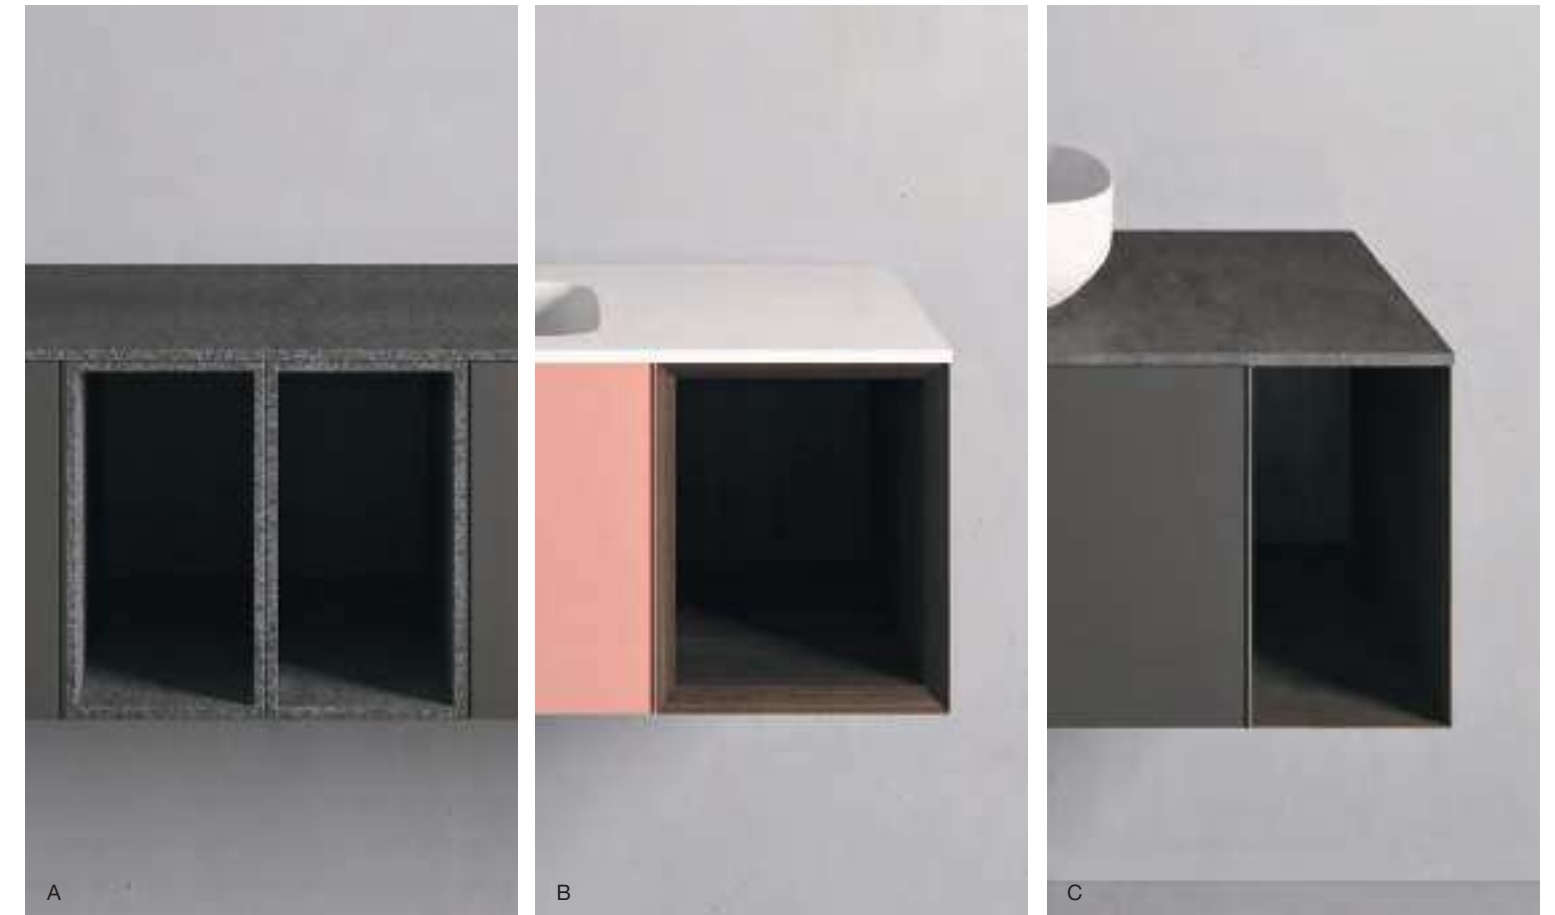

Corian® (A), Prefinito, Laccato opaco, Argilla (B), lamiera (C) | Corian® (A), Wood effect, Matt lacquered, Clay finishes (B), metal (C)

Larghezza | Width

Profondità | Depth

Altezza | Height

H 48 ha sempre due vani
 H 48 with shelf in the middle