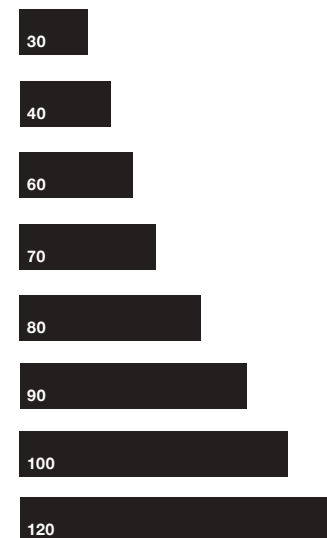

Basi

Units | Meubles | Schranken | Muebles

Tutte le basi possono avere apertura gola e push pull
All units can have push-pull and grip recess opening systems

Base | Unit

Larghezza | Width

Profondità | Depth