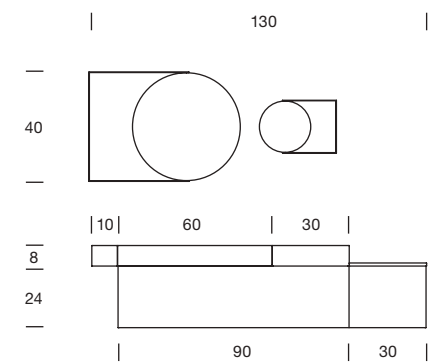

Composizioni

Compositions | Compositions | Kompositionen | Composiciones

01

Compact Living P= 46

Base con cassetto, apertura push pull, 90x46x24H cm in laccato opaco rosa polvere con base accosto 30x46x24H cm nella stessa finitura. Top in Corian® Greylite.