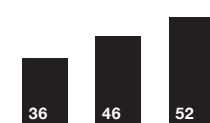

Basi

Units | Meubles | Schranken | Muebles

Tutte le basi possono avere apertura gola e push pull
All units can have push-pull and grip recess opening systems

Base | Unit

Larghezza | Width

Profondità | Depth