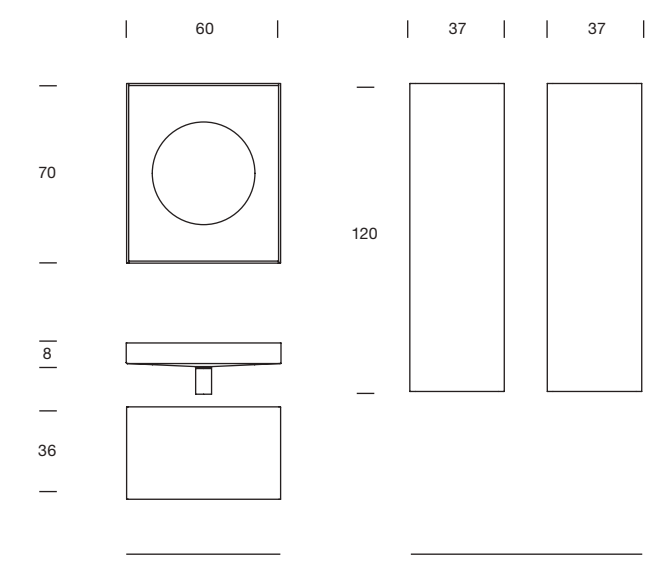

Mueble con cajón en roble Rovere Bruno, push pull, 80x46x36H cm con dos elementos abiertos en metal 20x46x36H cm. Lavabo en Corian® Ash Aggregate Compact Living 80x46x8H cm con dos bandejas en Corian® Neutral Concrete 20x46x8H cm y un portatoallero en el mismo acabado 10x46x8H cm a la izquierda. Grifo Mae en acero inoxidable cepillado. Espejo Carrè 60x10x70H cm con marco en vidrio de doble cara y contenedor a pared en metal 60x10x16H cm. Lámpara Osman a pared con conexión bronce.

04

Compact Living P= 46

Base vassoio, apertura pull,
60x46x36H cm in argilla Beige,
con contenitori interno cassetto.
Lavabo monovasca Wall.E sospeso
in lamiera materica 60x46x8H cm.
Miscelatore a parete della collezione
Mae in acciaio Black Luxury.