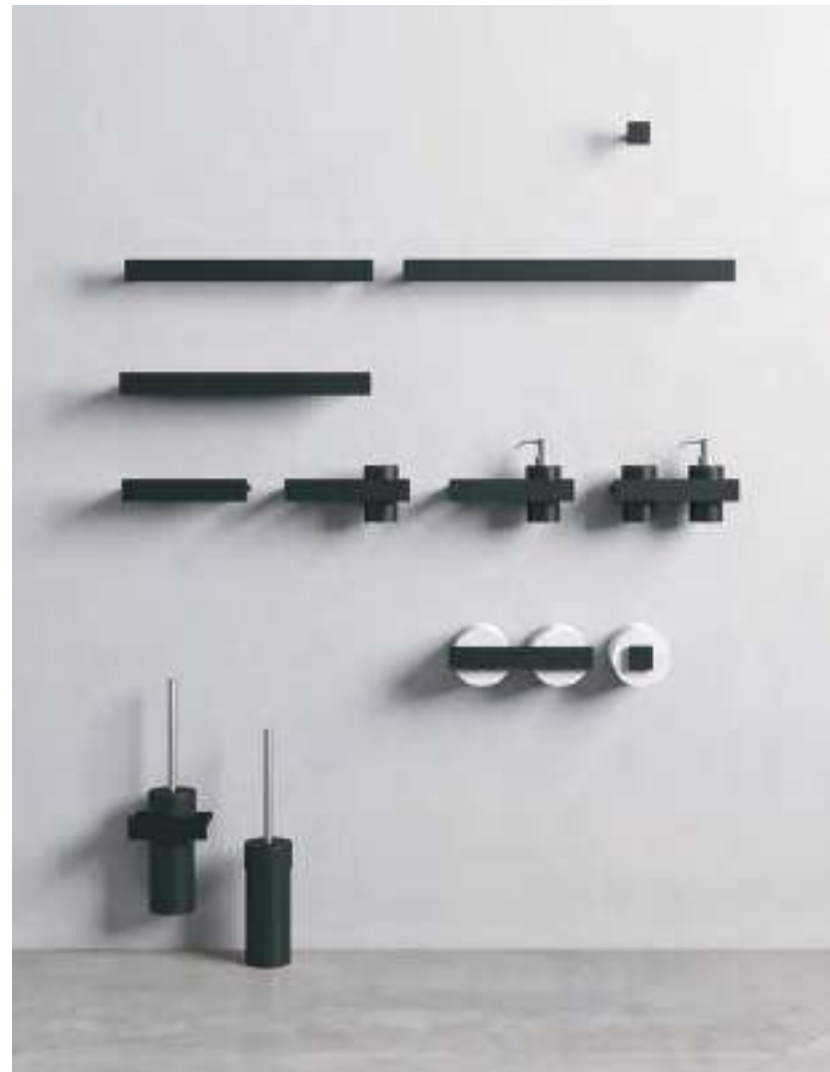

Accessori

Accessories | Accessoires | Zubehören | Accesorios

Stone

Finiture | Finishes

Corian®
tutti i colori disponibili
tranne Pebble terrazzo
All colors available
(except Pebble Terrazzo)