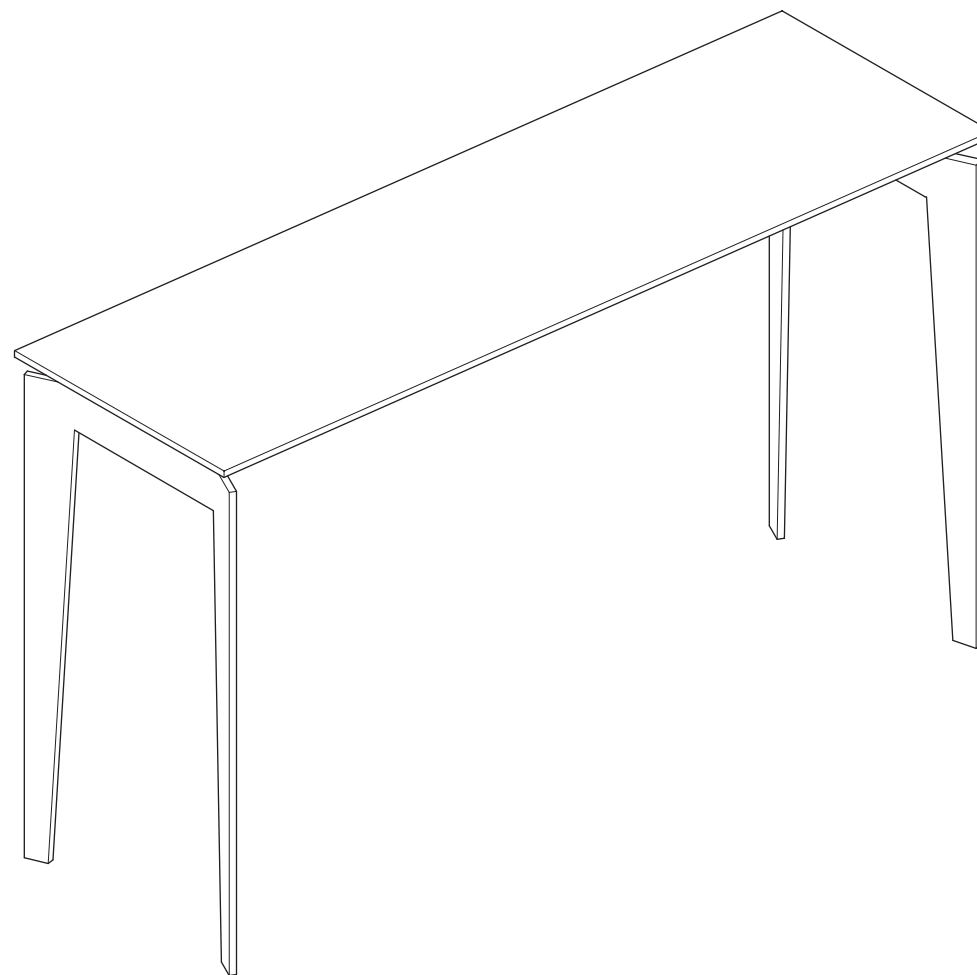

MISURE

D 102 CM X H 77.5 CM

COLORE

Rosso Cavallino / Rosso Tango

\$0\$&

03

CONSOLLE

&162//()

Altri colori da campionario su richiesta.

MISURE

L 135 CM X P 42 CM X H 77.5 CM

COLORE

Viola Tramonto

DAYBED

(/ (\$ 7 (\$ 2 1
 5, 3, \$ 2, 1) (5, 25 (68 / 48 \$ (
 6, 326621232* \$ (/ , %
 (2 * 77 ,

Disponibile anche in ebano su richiesta, tappezzeria
 su ordine anche in seta grezza.