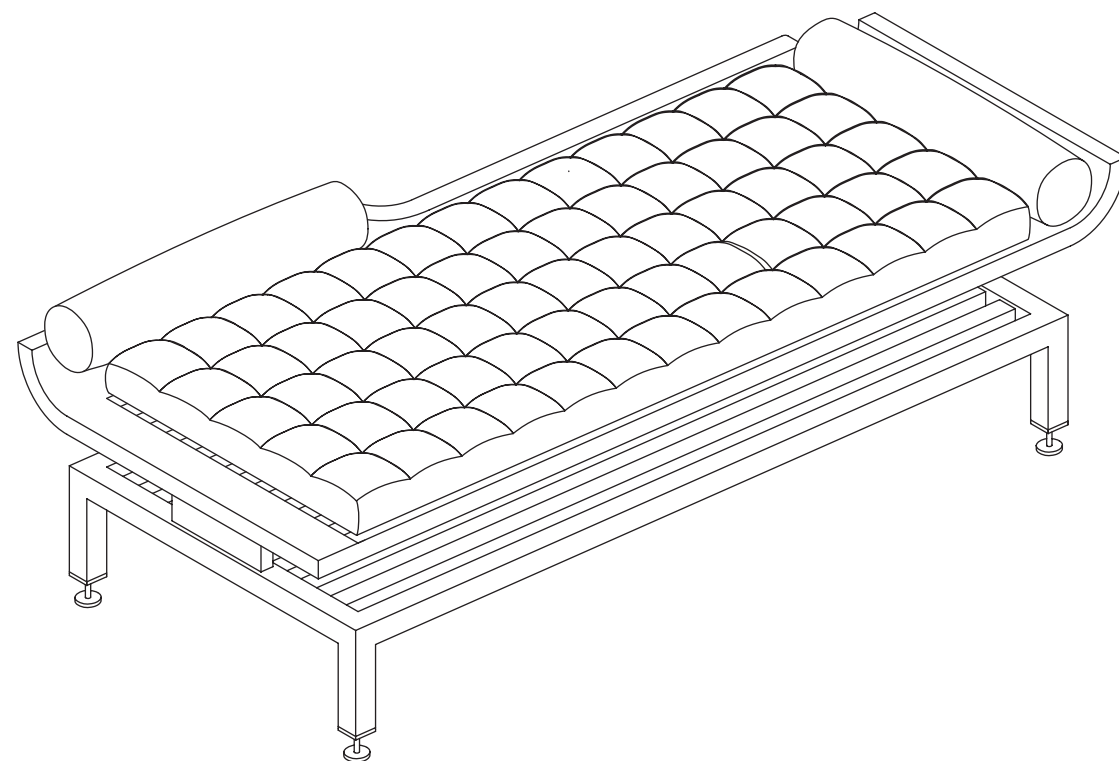

Altri colori da campionario su richiesta.

MISURE

L 135 CM X P 42 CM X H 77.5 CM

COLORE

Viola Tramonto

DAYBED

(/ (\$ 7 (\$ 2 1
 5, 3, \$ 2, 1) (5, 25 (68 / 48 \$ (
 6, 326621232* \$ (/ , %
 (2 * 77 ,

Disponibile anche in ebano su richiesta, tappezzeria
 su ordine anche in seta grezza.