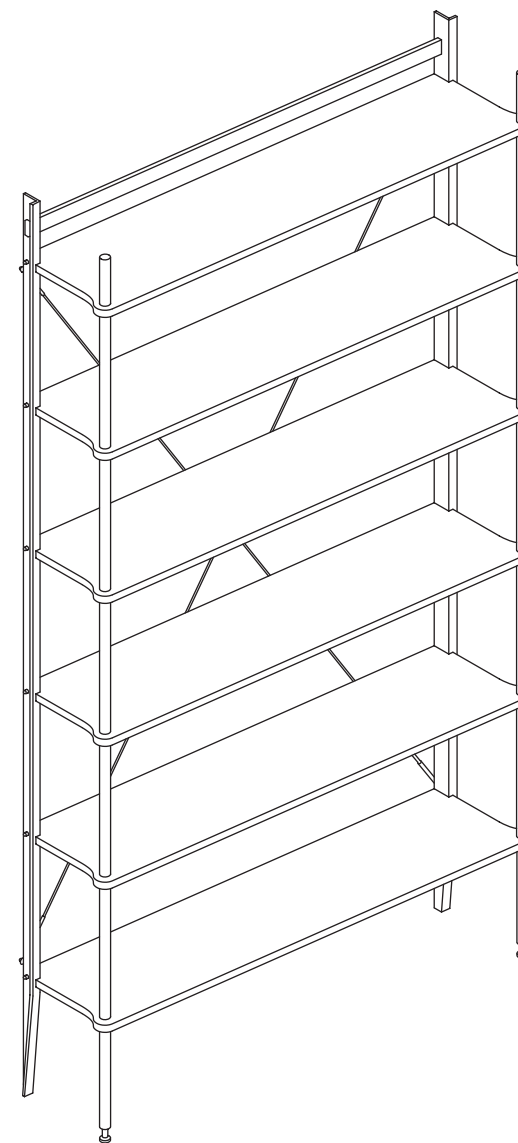

MISURE

L 203 CM X P 91 CM X H 54 CM (DIMENSIONI SENZA TAPPEZZERIA)

COLORE

Noce Americano, Lino Colore Arancio

LIBRERIA

OLVFDBOLVRRQLORYHUHGL
ROLEFKLDUDOXFLGDMDFHUD
ODVXXVDEQHUURYHUQFLDRV
DSROYHUHQWDEURRDRV

MISURE

L 102 CM X P 26 CM X H 188 CM

COLORE

Rovere Chiaro, Nero Groffato

SCRIVANIA

68, 9\$, 21 (/ (0 (17, 326\$
2† 77, () 25, 366\$

6WVWDLQFFFLDLRHS�DLQ
D00XPLQRYHUQFLDNDVSROYHUH
LVSRLQELOHLQHUGHFKLDUR

Altri colori da campionario su richiesta.