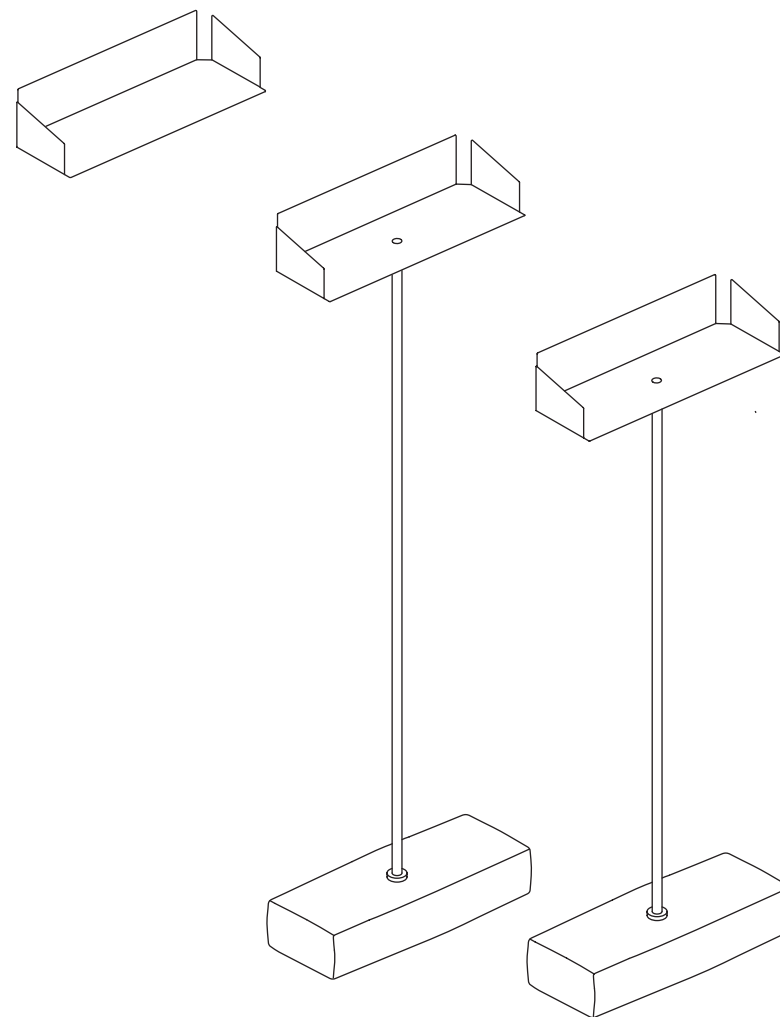

MISURE

L 40.6 CM X P 42 CM X H 90 CM COMPLESSIVA

COLORE

Nero opaco, Feltro Grigio

MENSOLE

87, / (, 10 (5\$ (772
23385 (1 (// 015 (662, 8\$
220 (3, 2/ \$, 5 (5, \$

6HULHGLPHVROHULFDYDMGDXCROLR
SLHDFGLDOOXPLQRPPGLVSHVVRUH
VRUUHMGDXQVLDQFFLDLRFQ
XEDVDPHGLWYHUMQ
/HSDUWPHDOLFKHVRQYHUQFLDNV
DSROYHUHDLFRORULJLLRVHDOH
YLROHNSDVNOORYLRODURVVDVVR
YHUGHFKLDUREOXDFTXDELDER
EUR/DEDVHELDYHUMQ

Disponibile anche senza piedistallo, in versione da muro, con griglia di aggancio a parete che nasconde

VERSIONE CON PIEDISTALLO:
L 45 CM X P 16 CM X H 125.5 CM complessiva
DISPONIBILE ANCHE CON UN'ALTEZZA COMPLESSIVA DI 145.5 CM

VERSIONE DA MURO:
L 45 CM X P 16 CM X H 10 CM
SU RICHIESTA È POSSIBILE VARIARE LA LARGHEZZA DELLA MENSOLA FINO A UN MASSIMO DI 75 CM.

MISURE

COLORE

Grigio Segnale / Violetto Pastello / Viola Rossastro
Verde Chiaro / Blu Acqua / Bianco / Nero