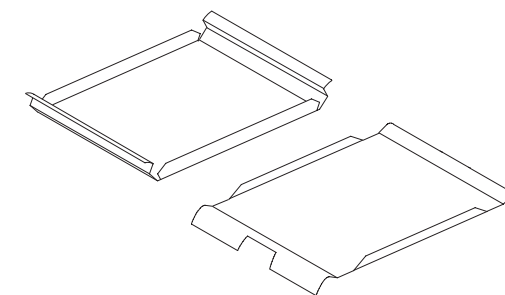

96* 12

TAVOLINO ROTONDO DA APPOGGIO

11

260\$0, \$2

VASSOI

15

(16, 6

SEGGIOLA