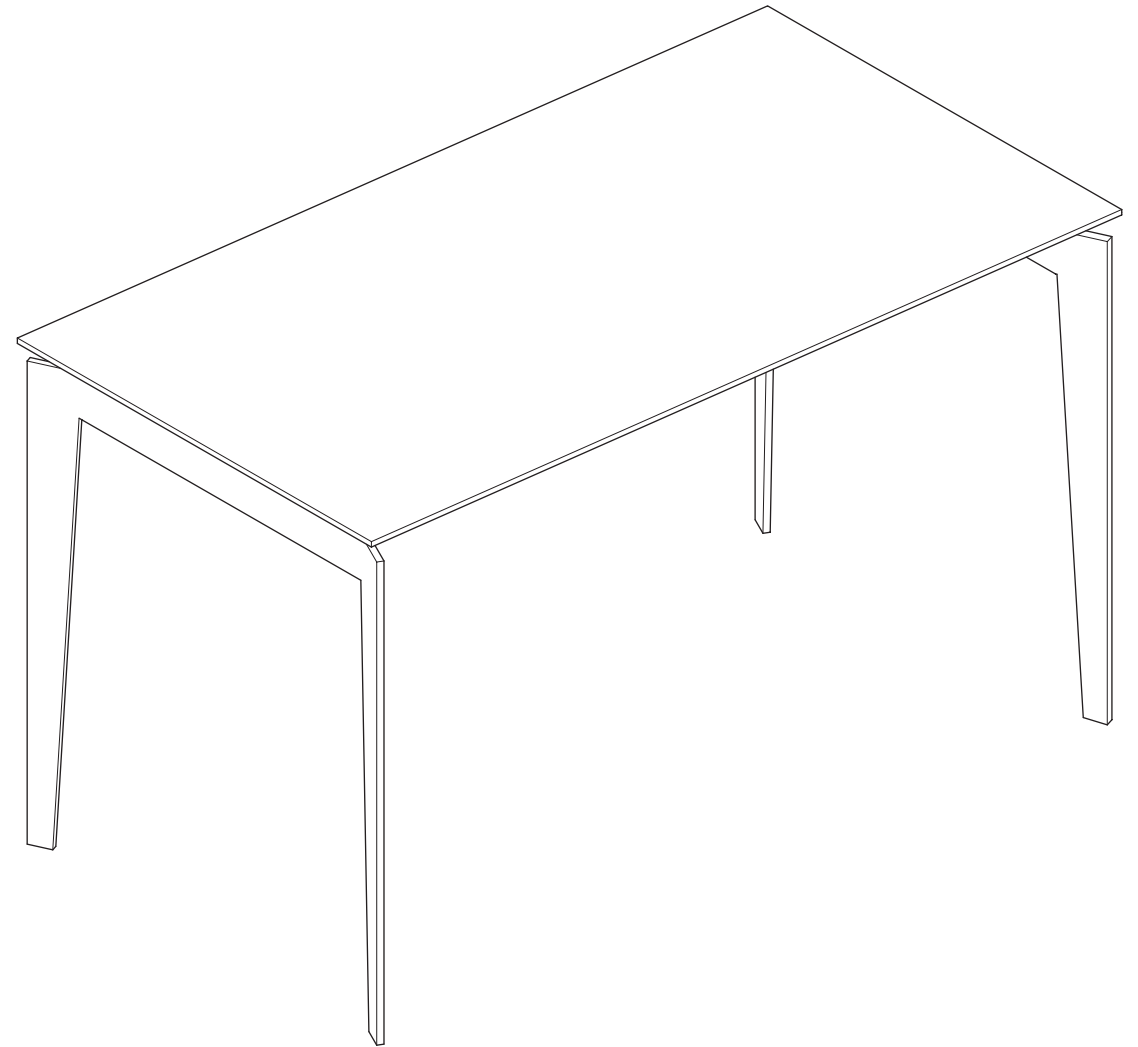

96* 12

TAVOLINO ROTONDO DA APPOGGIO

11

260\$0, \$2

VASSOI

15

(16, 6

SEGGIOLA

12

3520(7(2

CANDELABRI

16

TAVOLO
RETTANGOLARE

792/208/7,) 81=21\$(
\$/ (0, 685(217(187(

Altri colori da campionario su richiesta.

MISURE

L 132 CM X P 71 CM X H 77.5 CM

COLORE

Rosso Cavallino / Rosso Tango

\$0\$&

02

TAVOLO ROTONDO
ALTO

792 / 285 \$2
08/7,) 81=21\$(

Altri colori da campionario su richiesta.