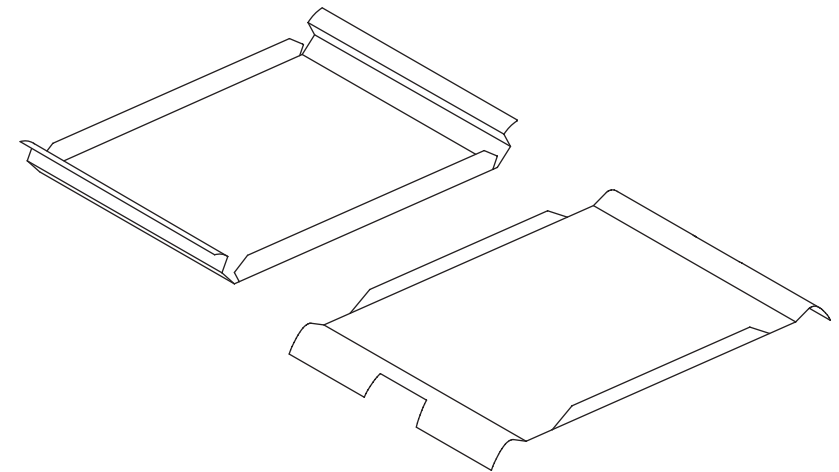

VASSOI

35,89 € 62,
325,78 € 77,

(C) P E L L Y D V V R L V R R Q U L F D Y D M D X Q
I R O L R G L D O O X P L Q R P P Y H U Q F L D M
D S R O Y H U H Q L F R O R U L U L L R V H Q O H
Y L R O H N S D V N O O R Y L R O D U R V V D V N R Y H U G H
F K L D U R E O X D F T X D E L D E R Q U R

COSMA
L 50 CM X P 35 CM X H 5.15 CM

DAMIANO
L 51.4 CM X P 36 CM X H 3.8 CM

MISURE

COLORE

Grigio Segnale / Violetto Pastello / Viola Rossastro
Verde Chiaro / Blu Acqua / Bianco / Nero