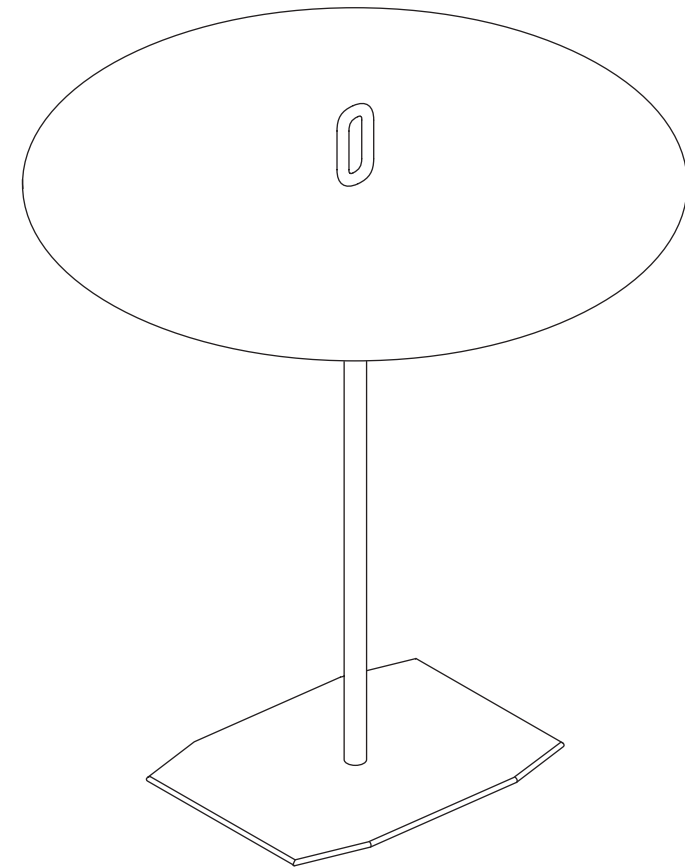

TAVOLINO DA
LETTURA

3, 2/27 2/2
527212 2/12 2/2

SDSLHGLVDOORHRFFKLHOOR
LQFFLDLRSLDRLDOOXPLQR
9HUQFLDND SROYHUHEOXVHDOH
/RFFKLHOORVXOSLDRSHUPHN
GLVSRVNDWHIDFLOPHNDYROLR
DEKHFRGHOLRHSRLDW

Altri colori da campionario su richiesta.