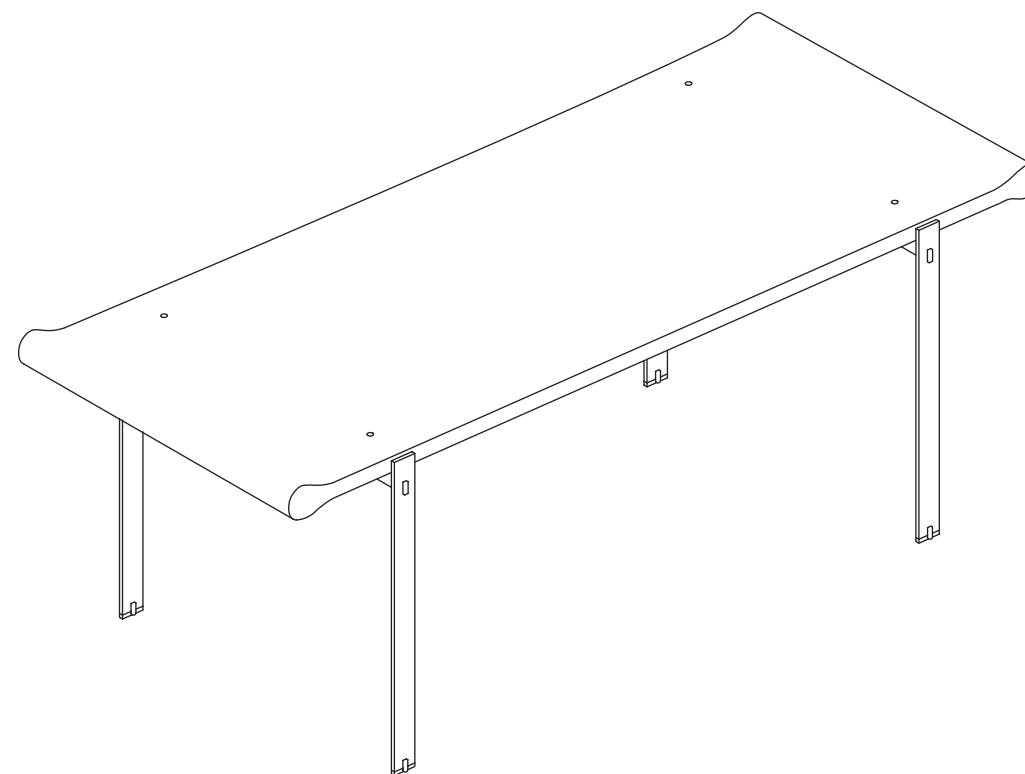

08

COFFEE TABLE

~~792~~ / , 126$2772

MISURE

L 110 CM X P 46 CM X H 41.5 CM

COLORE

Malva