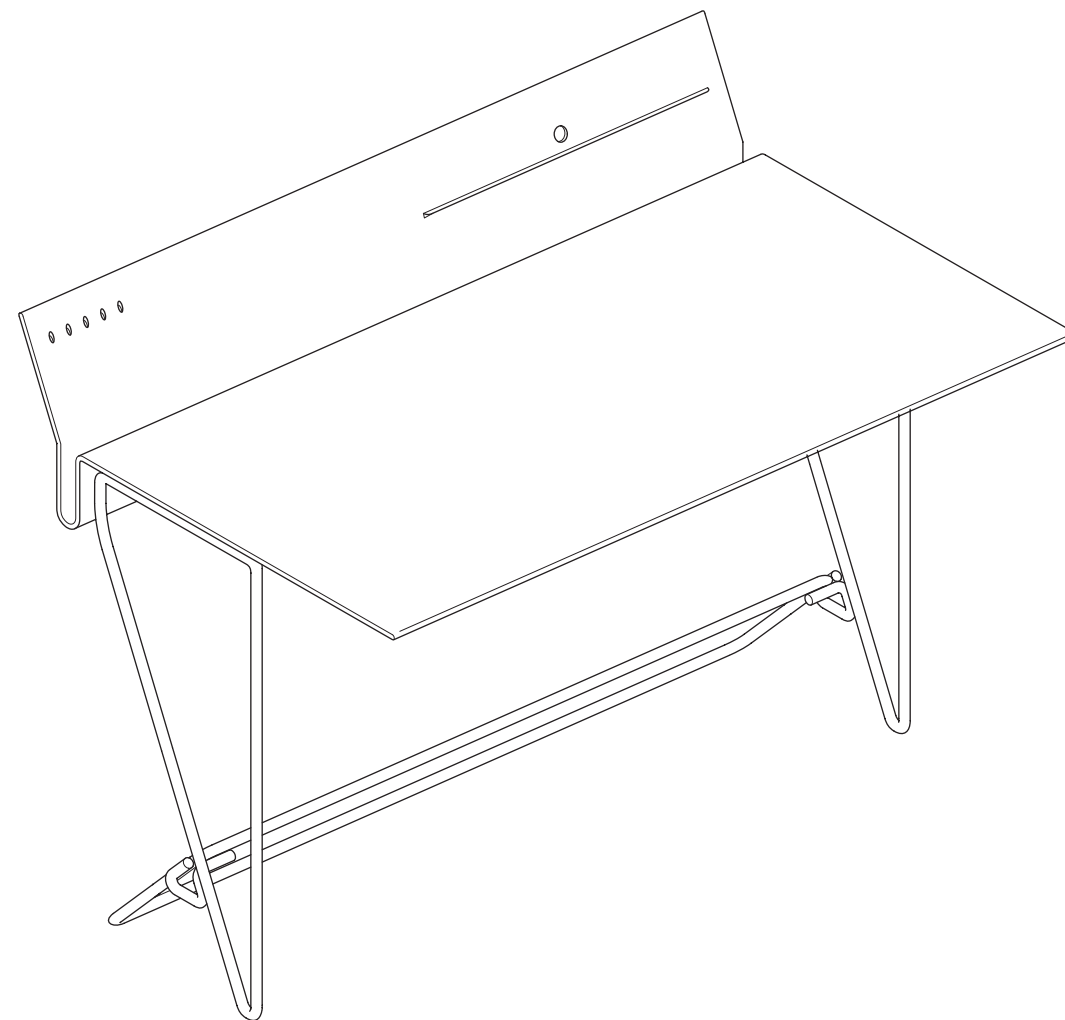

MISURE

L 102 CM X P 26 CM X H 188 CM

COLORE

Rovere Chiaro, Nero Groffato

SCRIVANIA

68, 9\$, 21 (/ (0 (17, 326\$
2† 77, () 25, 366\$

6WVWDLQFFFLDLRHS�DLQ
D00XPLQRYHUQFLDNDVSROYHUH
LVSRLQELOHLQHUGHFKLDUR

Altri colori da campionario su richiesta.

SIDE TABLE

~~792~~ /, 12\$32*2

MISURE

L 55 CM X P 30 CM X H 46 CM

COLORE

Rovere Chiaro Lucidato, Bianco Carrara

TAVOLINO DA
LETTURA

3, 2/27 2/2
527212 2/12 2/2