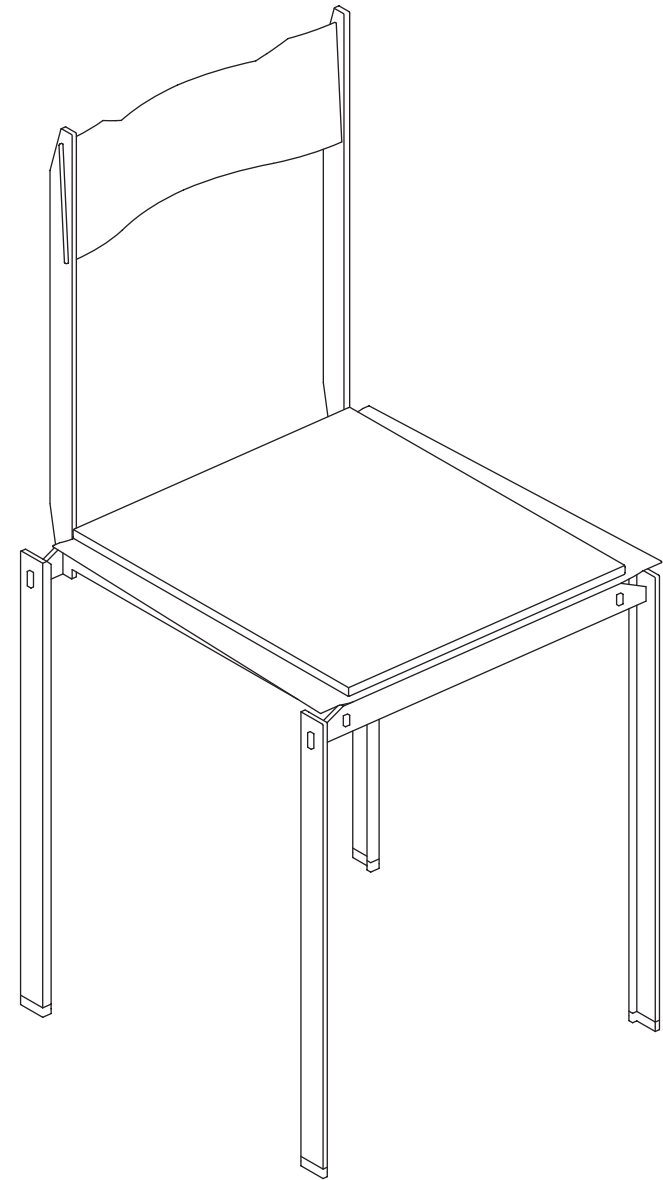

MISURE

D 55 CM X H 72 CM

COLORE

Ottone, Acciaio, Marmo di Carrara

SEGGI OLA

6 (8 7 8 7 8 8 1
! 6 (1 2 (6 6 (1 = \$ (

XVFLRGLIHOVRLLR
ODVSHVVRUHFP
6VXVDHDPPEHLDFFLDLR
VHGXDVFKLHQOHLQOOXPLQ
) LQVDDSRROYHUHQURRSDFR
OHUPHQRDRV

MISURE

L 40.6 CM X P 42 CM X H 90 CM COMPLESSIVA

COLORE

Nero opaco, Feltro Grigio

MENSOLE

87, / (, 10 (5\$ (772
23385 (1 (// 015 (662, 8\$
220 (3, 2/ \$, 5 (5, \$

6HULHGLPHVROHULFDYDMGDXCROLR
SLHDFGLDOOXPLQRPPGLVSHVVRUH
VRUUHMGDXQVLDQFFLDLRFQ
XEDVDPHGLWYHUMQ
/HSDUWPHDOLFKHVRQYHUQFLDNV
DSROYHUHDLFRORULJLLRVHDOH
YLROHNSDVNOORYLRODURVVDVVR
YHUGHFKLDUREOXDFTXDELDER
EUR/DEDVHELDYHUMQ

Disponibile anche senza piedistallo, in versione da muro, con griglia di aggancio a parete che nasconde

VERSIONE CON PIEDISTALLO:
L 45 CM X P 16 CM X H 125.5 CM complessiva
DISPONIBILE ANCHE CON UN'ALTEZZA COMPLESSIVA DI 145.5 CM

VERSIONE DA MURO:
L 45 CM X P 16 CM X H 10 CM
SU RICHIESTA È POSSIBILE VARIARE LA LARGHEZZA DELLA MENSOLA FINO A UN MASSIMO DI 75 CM.

MISURE

COLORE

Grigio Segnale / Violetto Pastello / Viola Rossastro
Verde Chiaro / Blu Acqua / Bianco / Nero