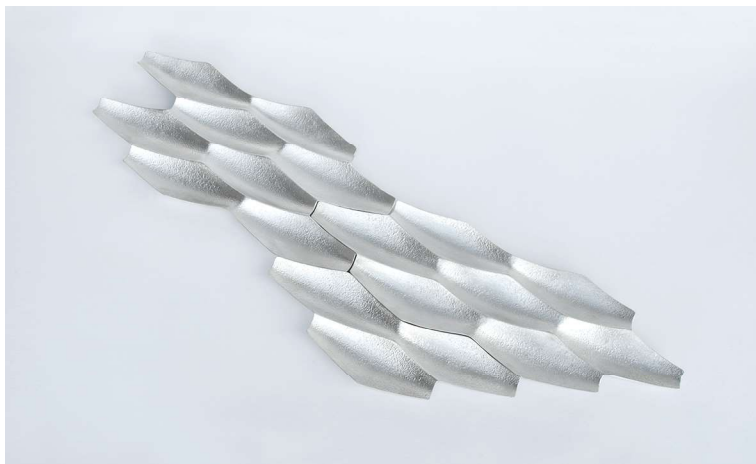

Sasatレーは能作との共同開発