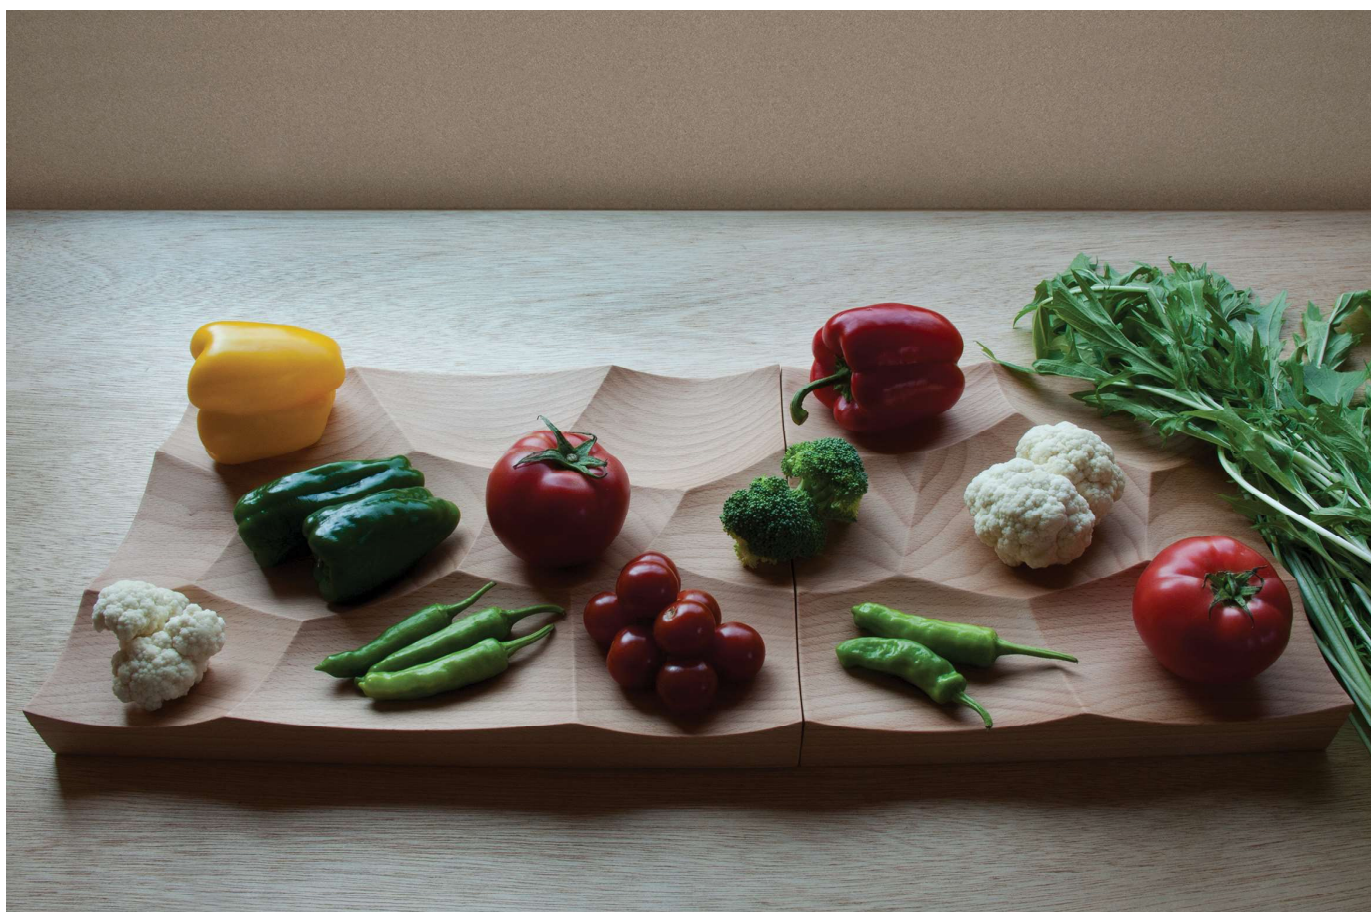

日々の生活に豊かな 自然を生み出す モノと道具の「カタチ」。

時を経てゆっくりと変化する無垢材の存在感。日中の自然光を浴び、夕暮れより放たれる独特の雰囲気であなただけの住まいやワークスペースを新鮮にさせる。プロダクトや家具は使う環境によりいい「表情」を放ち私たちに影響するデザイン。何気なく部屋に存在する道具がふと笑顔を与えてくれる。

毎日と一緒に過ごすプロダクトだからこそ、いざという時に頼れる機能性は勿論のこと、くらしそのものを楽しんでくれ整えてくれる。

24d-studioのプロダクトはデザイン企画から仕上げまでの工程に関わりひとつひとつ丁寧に製作されています。

使う人に新たな発見をプロダクトや家具という「カタチ」で表現してお届けし、そんな概念を感じてもらえるように理想のライフスタイルを実現させます。