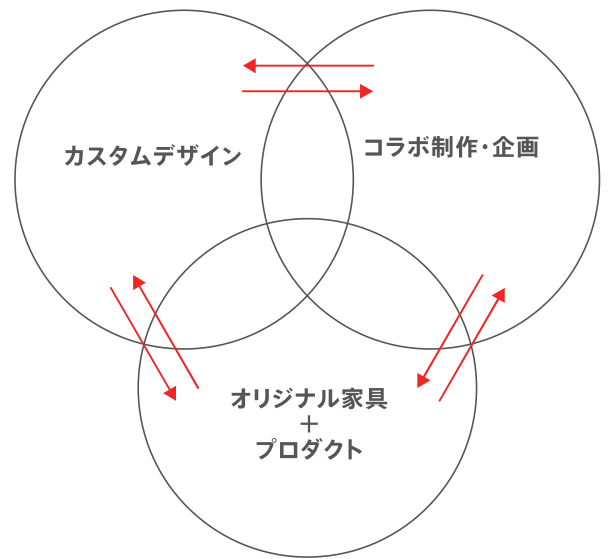

24d-studioでは常に遊び心ある実験を重ねることで、オリジナル性あるプロダクトと家具の開発に取り掛かっている。多彩な分野のデザイン調査を重ねて制作された照明や家具などのオリジナルデザインは独占的にスタジオストアで販売しています。

市場にある多彩な商品を探したけどイメージにマッチするアイテムがなくお悩みの方には特別オーダーメイドデザインも承ります。

他にはない斬新な発想で企業と一緒にコラボデザイン企画も実施しております。具体的なイメージをご一緒に相談を重ねていき、あなたの理想のデザインを具体化させていきます。

24d-studio制作の家具やプロダクトは多くの試作を経て、素材の特徴を活かした機能と表現を大事に形にしています。あなたのイメージにマッチするプロダクトを住居や店舗、レストランやオフィスのためにカスタマイズいたします。